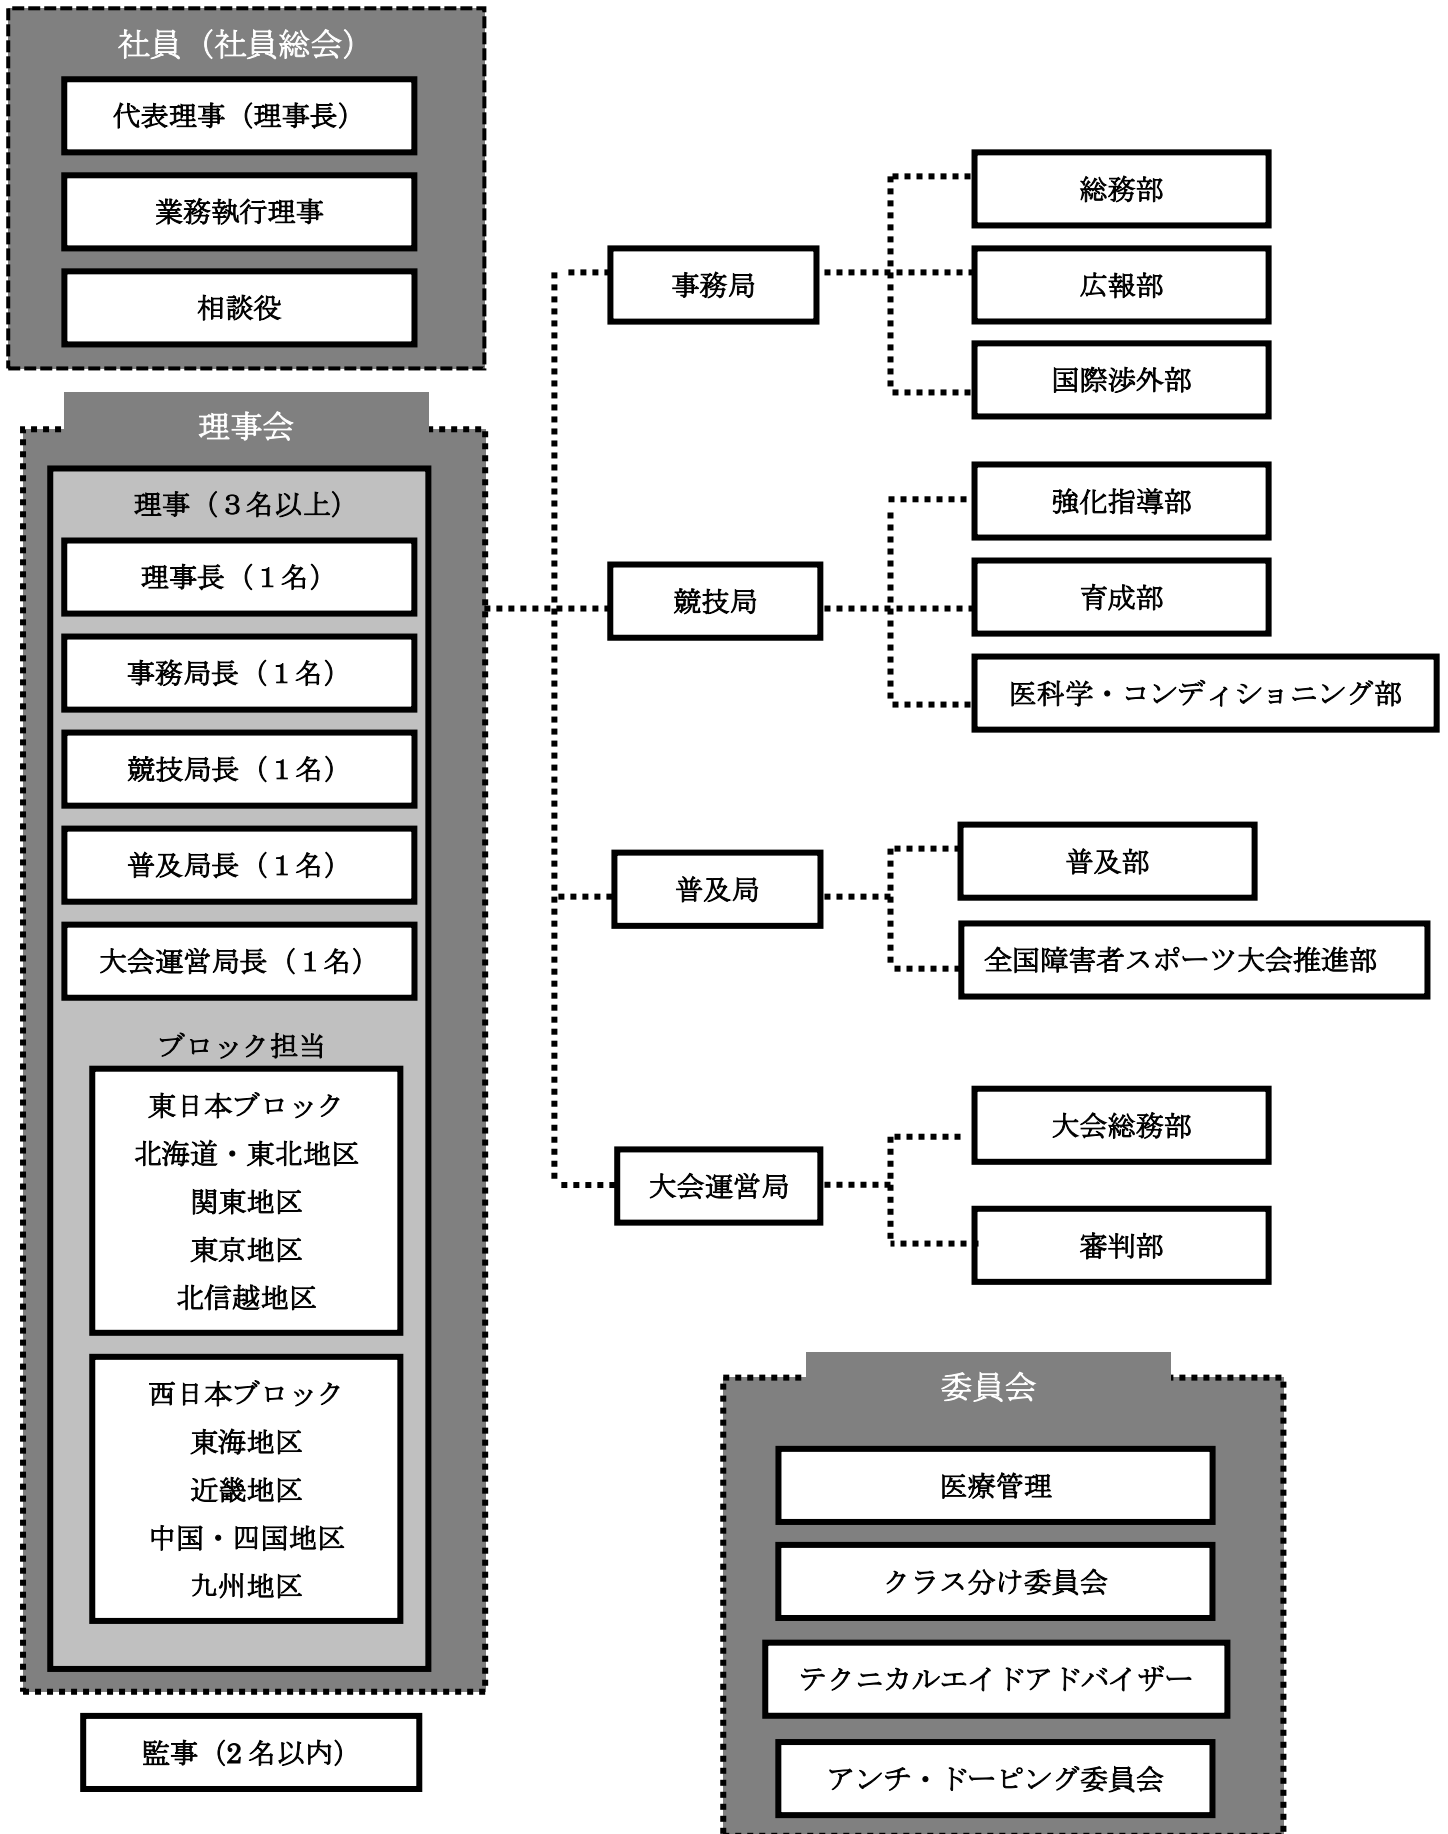

一般社団法人 日本ボッチャ協会組織図 平成 27 年度

平成 27 年度 一般社団法人日本ボッチャ協会 理事・役員一覧

役職	氏名	
代表理事	奥田 邦晴	
業務執行理事	齋藤 保将	
	河合 俊次	
相談役	竹井 純	
	飛松 好子	
理事	樋口 幸治	東日本ブロック 北海道・東北地区
	若松 伸司	東日本ブロック 北海道・東北地区
	宮坂 昇	東日本ブロック 関東地区
	田添 敦孝	東日本ブロック 東京地区
	作間 祥一	東日本ブロック 北信越地区
	畠山 直美	西日本ブロック 東海地区
	増田 和茂	西日本ブロック 近畿地区
	藤田 英二	西日本ブロック 中国・四国地区
	坂本 宜昭	西日本ブロック 九州地区
理事（局長）	片岡 正教	事務局長
	河合 俊次	競技局長
	齋藤 保将	大会運営局長
	中空 清江	普及局長
監事	松尾 友寛	